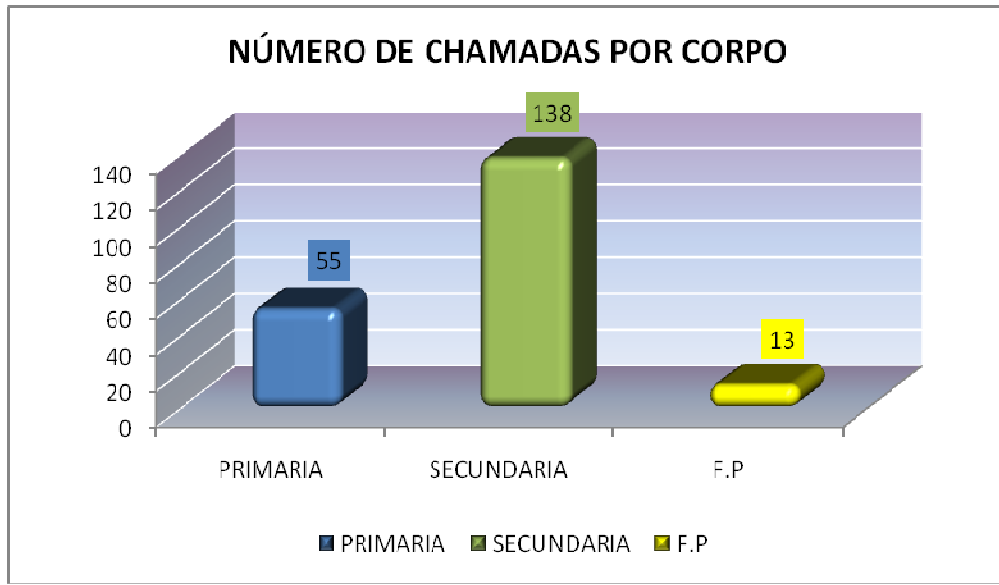

CHAMADAS AO TELÉFONO DO DEFENSOR POR SEXO

TÁBOA DE DATOS

	MULLERES	HOMES	TOTAL
NÚMERO DE CHAMADAS	130	76	206

TÁBOA DE PORCENTAXES

	MULLERES	HOMES
PORCENTAXE DE CHAMADAS	63 %	37 %

CHAMADAS AO TELÉFONO DO DEFENSOR POR CORPO

TÁBOA DE DATOS

	PRIMARIA	SECUNDARIA	F.P	TOTAL
NÚMERO DE CHAMADAS	55	138	13	206

TÁBOA DE PORCENTAXES

	PRIMARIA	SECUNDARIA	F.P
PORCENTAXE DE CHAMADAS	26,70 %	66,99 %	6,31 %

DATOS E GRÁFICOS DO TELÉFONO DO DEFENSOR DO PROFESOR

TÁBOA DE DATOS

PROVINCIA	PSICOLÓXICAS	ADMINISTRATIVAS	XURÍDICAS	TOTAL
A CORUÑA	5	51	3	59
LUGO	5	30	4	39
PONTEVEDRA	7	63	1	71
OURENSE	6	27	4	37
TOTAL GALICIA	23	171	12	206

TÁBOA DE PORCENTAXES

PROVINCIA	PSICOLÓXICAS	ADMINISTRATIVAS	XURÍDICAS
A CORUÑA	8,47%	86,44%	5,09%
LUGO	12,82%	76,92%	10,26%
PONTEVEDRA	9,86%	88,73%	1,41%
OURENSE	16,22%	72,97%	10,81%
TOTAL GALICIA	11,17%	83,01%	5,82%