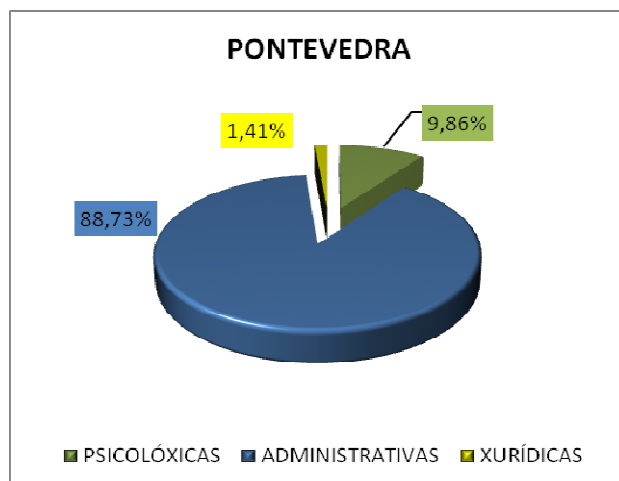

TÁBOA DE DATOS

PROVINCIA	PSICOLÓXICAS	ADMINISTRATIVAS	XURÍDICAS	TOTAL
A CORUÑA	5	51	3	59
LUGO	5	30	4	39
PONTEVEDRA	7	63	1	71
OURENSE	6	27	4	37
TOTAL GALICIA	23	171	12	206

TÁBOA DE PORCENTAXES

PROVINCIA	PSICOLÓXICAS	ADMINISTRATIVAS	XURÍDICAS
A CORUÑA	8,47%	86,44%	5,09%
LUGO	12,82%	76,92%	10,26%
PONTEVEDRA	9,86%	88,73%	1,41%
OURENSE	16,22%	72,97%	10,81%
TOTAL GALICIA	11,17%	83,01%	5,82%

GRÁFICO CHAMADAS TOTAL DE GALICIA

GRÁFICOS DE PORCENTAJES DE CHAMADAS POR PROVINCIAS

GRÁFICO CHAMADAS A CORUÑA

GRÁFICO CHAMADAS LUGO

GRÁFICO CHAMADAS PONTEVEDRA

GRÁFICO CHAMADAS OURENSE