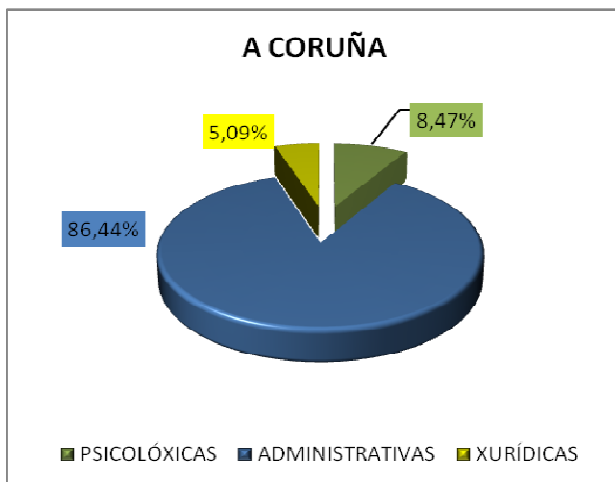

TÁBOA DE DATOS

PROVINCIA	PSICOLÓXICAS	ADMINISTRATIVAS	XURÍDICAS	TOTAL
A CORUÑA	5	51	3	59
LUGO	5	30	4	39
PONTEVEDRA	7	63	1	71
OURENSE	6	27	4	37
TOTAL GALICIA	23	171	12	206

TÁBOA DE PORCENTAXES

PROVINCIA	PSICOLÓXICAS	ADMINISTRATIVAS	XURÍDICAS
A CORUÑA	8,47%	86,44%	5,09%
LUGO	12,82%	76,92%	10,26%
PONTEVEDRA	9,86%	88,73%	1,41%
OURENSE	16,22%	72,97%	10,81%
TOTAL GALICIA	11,17%	83,01%	5,82%

GRÁFICO CHAMADAS TOTAL DE GALICIA

GRÁFICOS DE PORCENTAJES DE CHAMADAS POR PROVINCIAS

GRÁFICO CHAMADAS A CORUÑA

GRÁFICO CHAMADAS LUGO

GRÁFICO CHAMADAS PONTEVEDRA

GRÁFICO CHAMADAS OURENSE