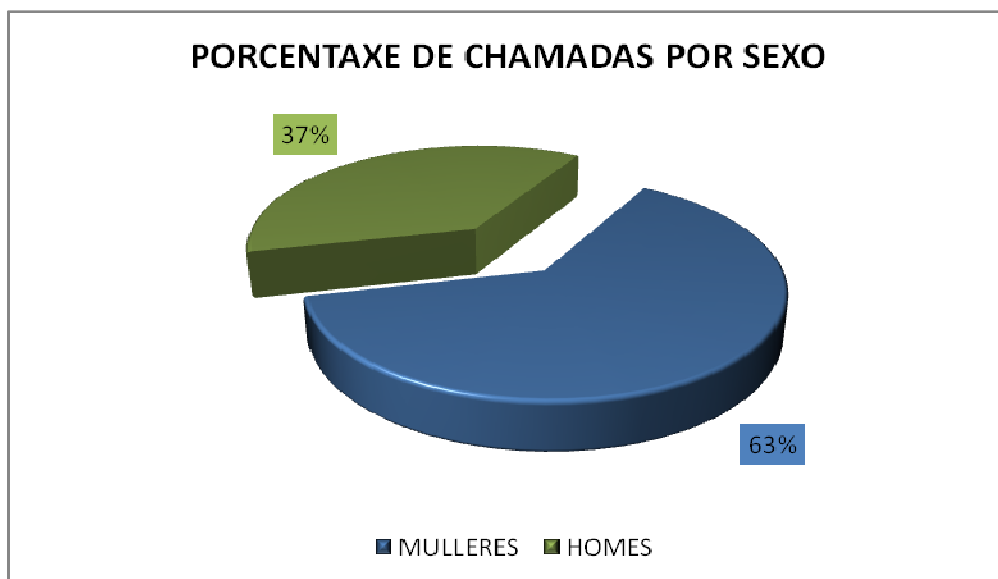

CHAMADAS AO TELÉFONO DO DEFENSOR POR SEXO

TÁBOA DE DATOS

	MULLERES	HOMES	TOTAL
NÚMERO DE CHAMADAS	130	76	206

TÁBOA DE PORCENTAXES

	MULLERES	HOMES
PORCENTAXE DE CHAMADAS	63 %	37 %

CHAMADAS AO TELÉFONO DO DEFENSOR POR CORPO

TÁBOA DE DATOS

	PRIMARIA	SECUNDARIA	F.P	TOTAL
NÚMERO DE CHAMADAS	55	138	13	206

TÁBOA DE PORCENTAXES

	PRIMARIA	SECUNDARIA	F.P
PORCENTAXE DE CHAMADAS	26,70 %	66,99 %	6,31 %

DATOS E GRÁFICOS DO TELÉFONO DO DEFENSOR DO PROFESOR