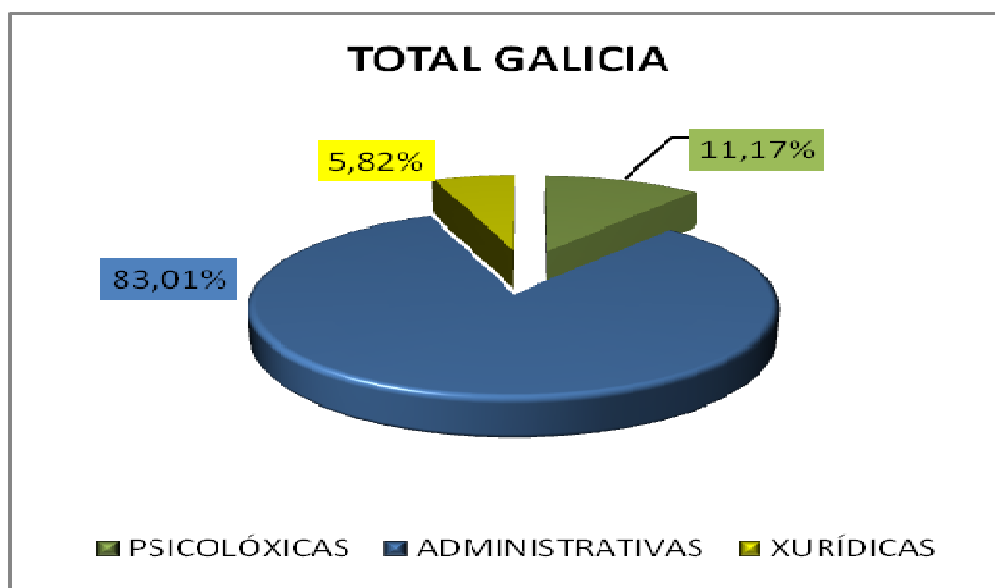

DATOS E GRÁFICOS DO TELÉFONO DO DEFENSOR DO PROFESOR

TÁBOA DE DATOS

PROVINCIA	PSICOLÓXICAS	ADMINISTRATIVAS	XURÍDICAS	TOTAL
A CORUÑA	5	51	3	59
LUGO	5	30	4	39
PONTEVEDRA	7	63	1	71
OURENSE	6	27	4	37
TOTAL GALICIA	23	171	12	206

TÁBOA DE PORCENTAXES

PROVINCIA	PSICOLÓXICAS	ADMINISTRATIVAS	XURÍDICAS
A CORUÑA	8,47%	86,44%	5,09%
LUGO	12,82%	76,92%	10,26%
PONTEVEDRA	9,86%	88,73%	1,41%
OURENSE	16,22%	72,97%	10,81%
TOTAL GALICIA	11,17%	83,01%	5,82%

GRÁFICO CHAMADAS TOTAL DE GALICIA