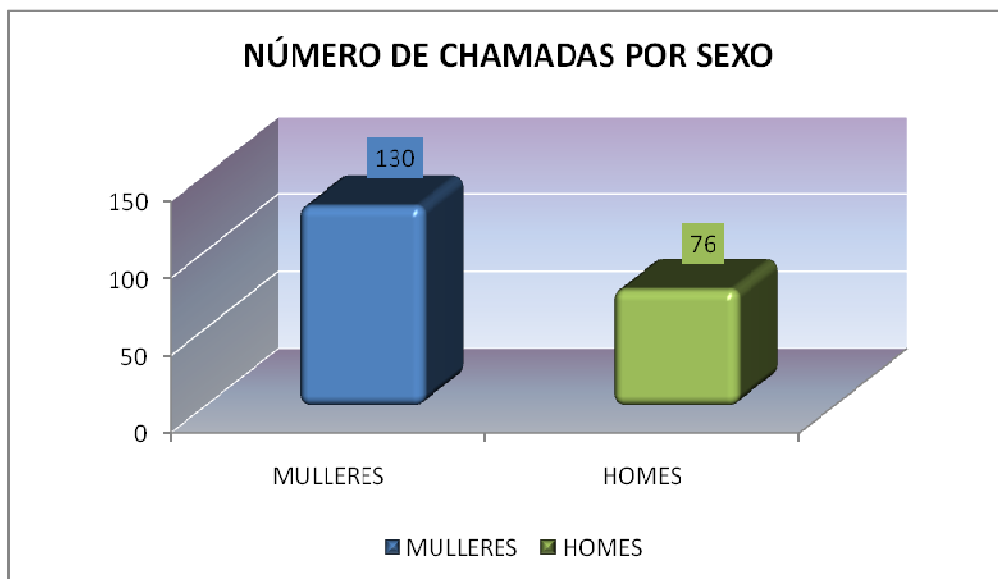

CHAMADAS AO TELÉFONO DO DEFENSOR POR SEXO

TÁBOA DE DATOS

	MULLERES	HOMES	TOTAL
NÚMERO DE CHAMADAS	130	76	206

TÁBOA DE PORCENTAXES

	MULLERES	HOMES
PORCENTAXE DE CHAMADAS	63 %	37 %

CHAMADAS AO TELÉFONO DO DEFENSOR POR CORPO

TÁBOA DE DATOS

	PRIMARIA	SECUNDARIA	F.P	TOTAL
NÚMERO DE CHAMADAS	55	138	13	206

TÁBOA DE PORCENTAXES

	PRIMARIA	SECUNDARIA	F.P
PORCENTAXE DE CHAMADAS	26,70 %	66,99 %	6,31 %

DATOS E GRÁFICOS DO TELÉFONO DO DEFENSOR DO PROFESOR

TÁBOA DE DATOS

PROVINCIA	PSICOLÓXICAS	ADMINISTRATIVAS	XURÍDICAS	TOTAL
A CORUÑA	5	51	3	59
LUGO	5	30	4	39
PONTEVEDRA	7	63	1	71
OURENSE	6	27	4	37
TOTAL GALICIA	23	171	12	206

TÁBOA DE PORCENTAXES

PROVINCIA	PSICOLÓXICAS	ADMINISTRATIVAS	XURÍDICAS
A CORUÑA	8,47%	86,44%	5,09%
LUGO	12,82%	76,92%	10,26%
PONTEVEDRA	9,86%	88,73%	1,41%
OURENSE	16,22%	72,97%	10,81%
TOTAL GALICIA	11,17%	83,01%	5,82%