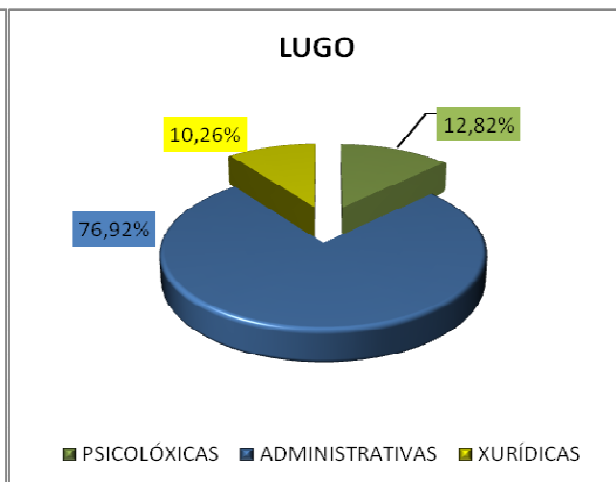

TÁBOA DE DATOS

PROVINCIA	PSICOLÓXICAS	ADMINISTRATIVAS	XURÍDICAS	TOTAL
A CORUÑA	5	51	3	59
LUGO	5	30	4	39
PONTEVEDRA	7	63	1	71
OURENSE	6	27	4	37
TOTAL GALICIA	23	171	12	206

TÁBOA DE PORCENTAXES

PROVINCIA	PSICOLÓXICAS	ADMINISTRATIVAS	XURÍDICAS
A CORUÑA	8,47%	86,44%	5,09%
LUGO	12,82%	76,92%	10,26%
PONTEVEDRA	9,86%	88,73%	1,41%
OURENSE	16,22%	72,97%	10,81%
TOTAL GALICIA	11,17%	83,01%	5,82%

GRÁFICO CHAMADAS TOTAL DE GALICIA

GRÁFICOS DE PORCENTAJES DE CHAMADAS POR PROVINCIAS

GRÁFICO CHAMADAS A CORUÑA

GRÁFICO CHAMADAS LUGO

GRÁFICO CHAMADAS PONTEVEDRA

GRÁFICO CHAMADAS OURENSE