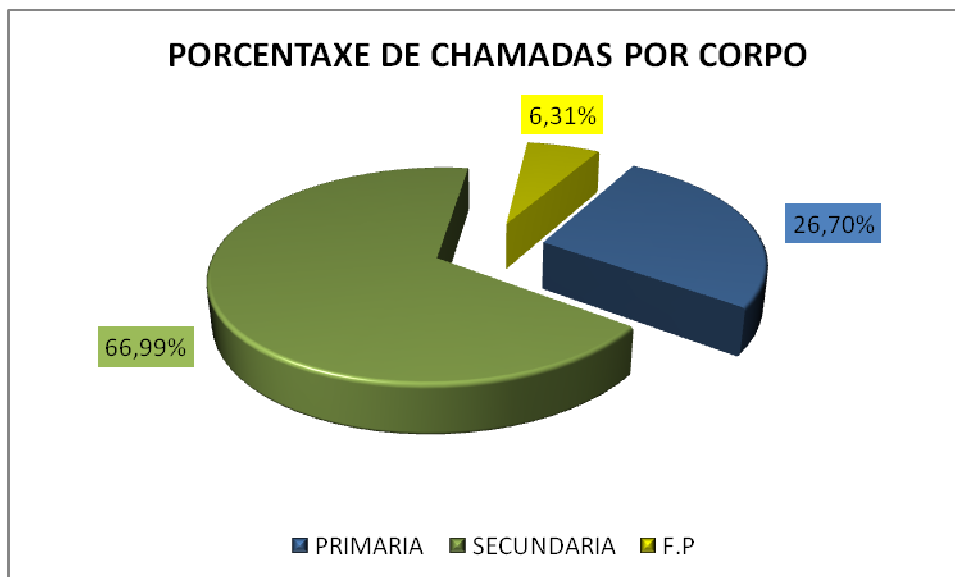

CHAMADAS AO TELÉFONO DO DEFENSOR POR SEXO

TÁBOA DE DATOS

	MULLERES	HOMES	TOTAL
NÚMERO DE CHAMADAS	130	76	206

TÁBOA DE PORCENTAXES

	MULLERES	HOMES
PORCENTAXE DE CHAMADAS	63 %	37 %

CHAMADAS AO TELÉFONO DO DEFENSOR POR CORPO

TÁBOA DE DATOS

	PRIMARIA	SECUNDARIA	F.P	TOTAL
NÚMERO DE CHAMADAS	55	138	13	206

TÁBOA DE PORCENTAXES

	PRIMARIA	SECUNDARIA	F.P
PORCENTAXE DE CHAMADAS	26,70 %	66,99 %	6,31 %

DATOS E GRÁFICOS DO TELÉFONO DO DEFENSOR DO PROFESOR

TÁBOA DE DATOS

PROVINCIA	PSICOLÓXICAS	ADMINISTRATIVAS	XURÍDICAS	TOTAL
A CORUÑA	5	51	3	59
LUGO	5	30	4	39
PONTEVEDRA	7	63	1	71
OURENSE	6	27	4	37
TOTAL GALICIA	23	171	12	206

TÁBOA DE PORCENTAXES

PROVINCIA	PSICOLÓXICAS	ADMINISTRATIVAS	XURÍDICAS
A CORUÑA	8,47%	86,44%	5,09%
LUGO	12,82%	76,92%	10,26%
PONTEVEDRA	9,86%	88,73%	1,41%
OURENSE	16,22%	72,97%	10,81%
TOTAL GALICIA	11,17%	83,01%	5,82%